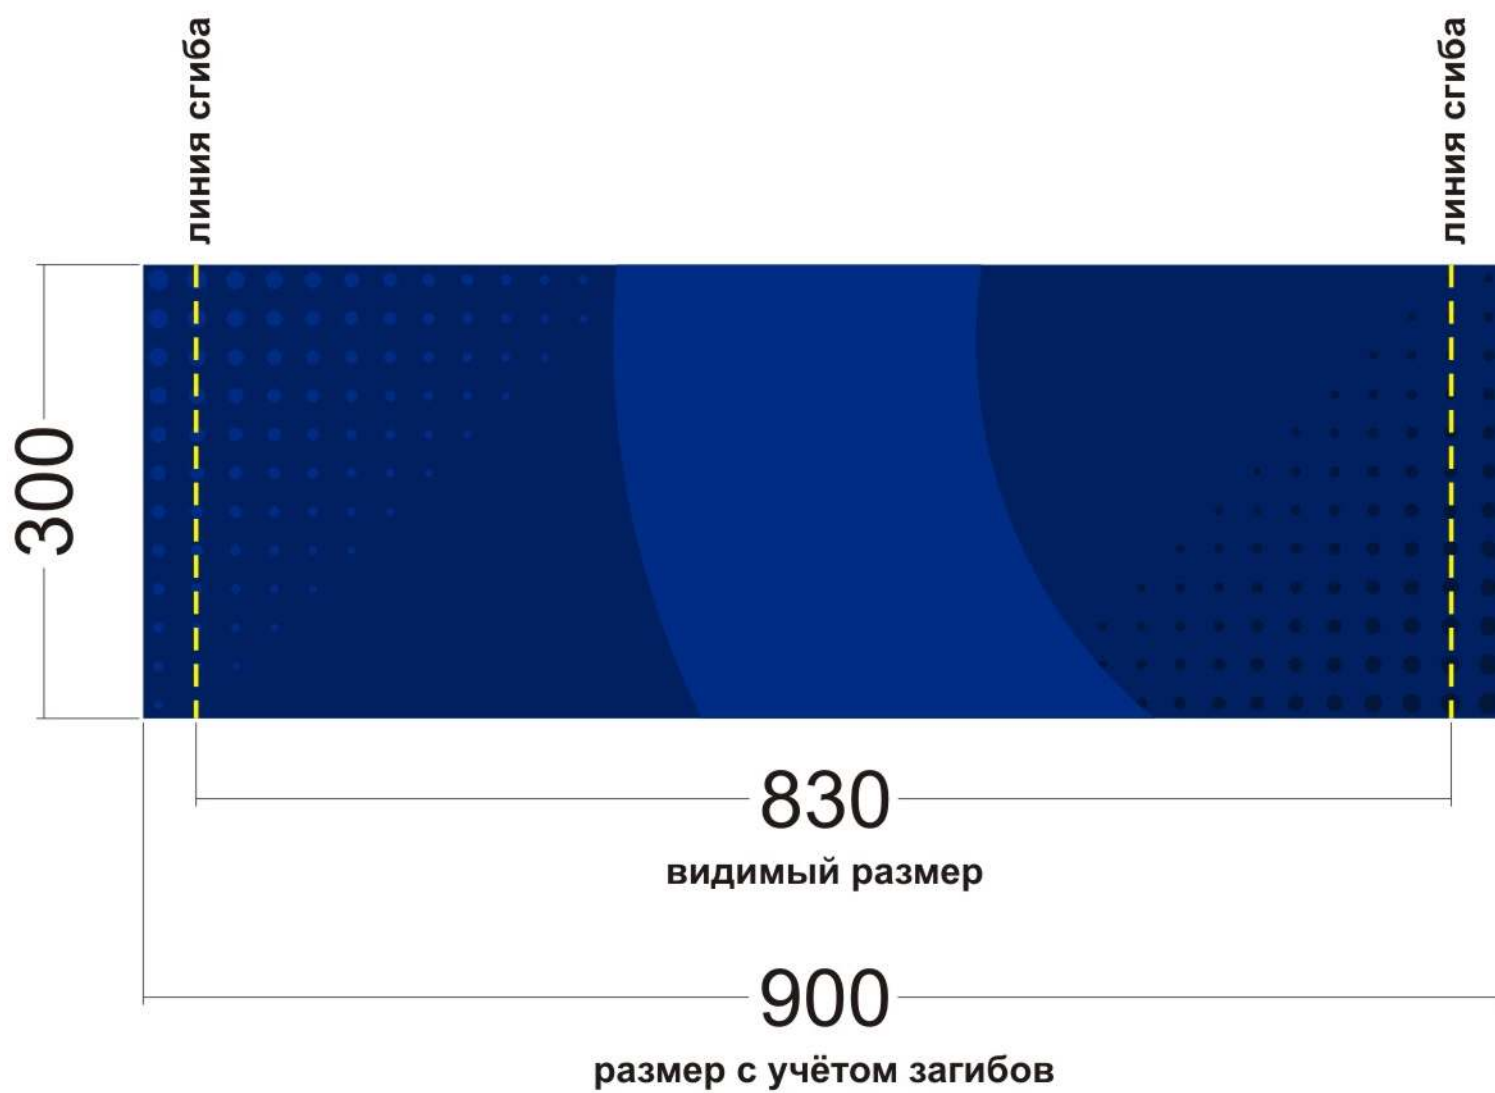

# Промостол “Абсолют”

# Промостол “Абсолют” с боковинами

Следует подготовить единое изображение.  
Из-за сложного соединения между боковинами и лицевой панелью,  
**РЕКОМЕНДУЕМ** оставлять на стыках вылет фона  
и не размещать на них крупные или важные графические элементы  
во избежание их искажений.