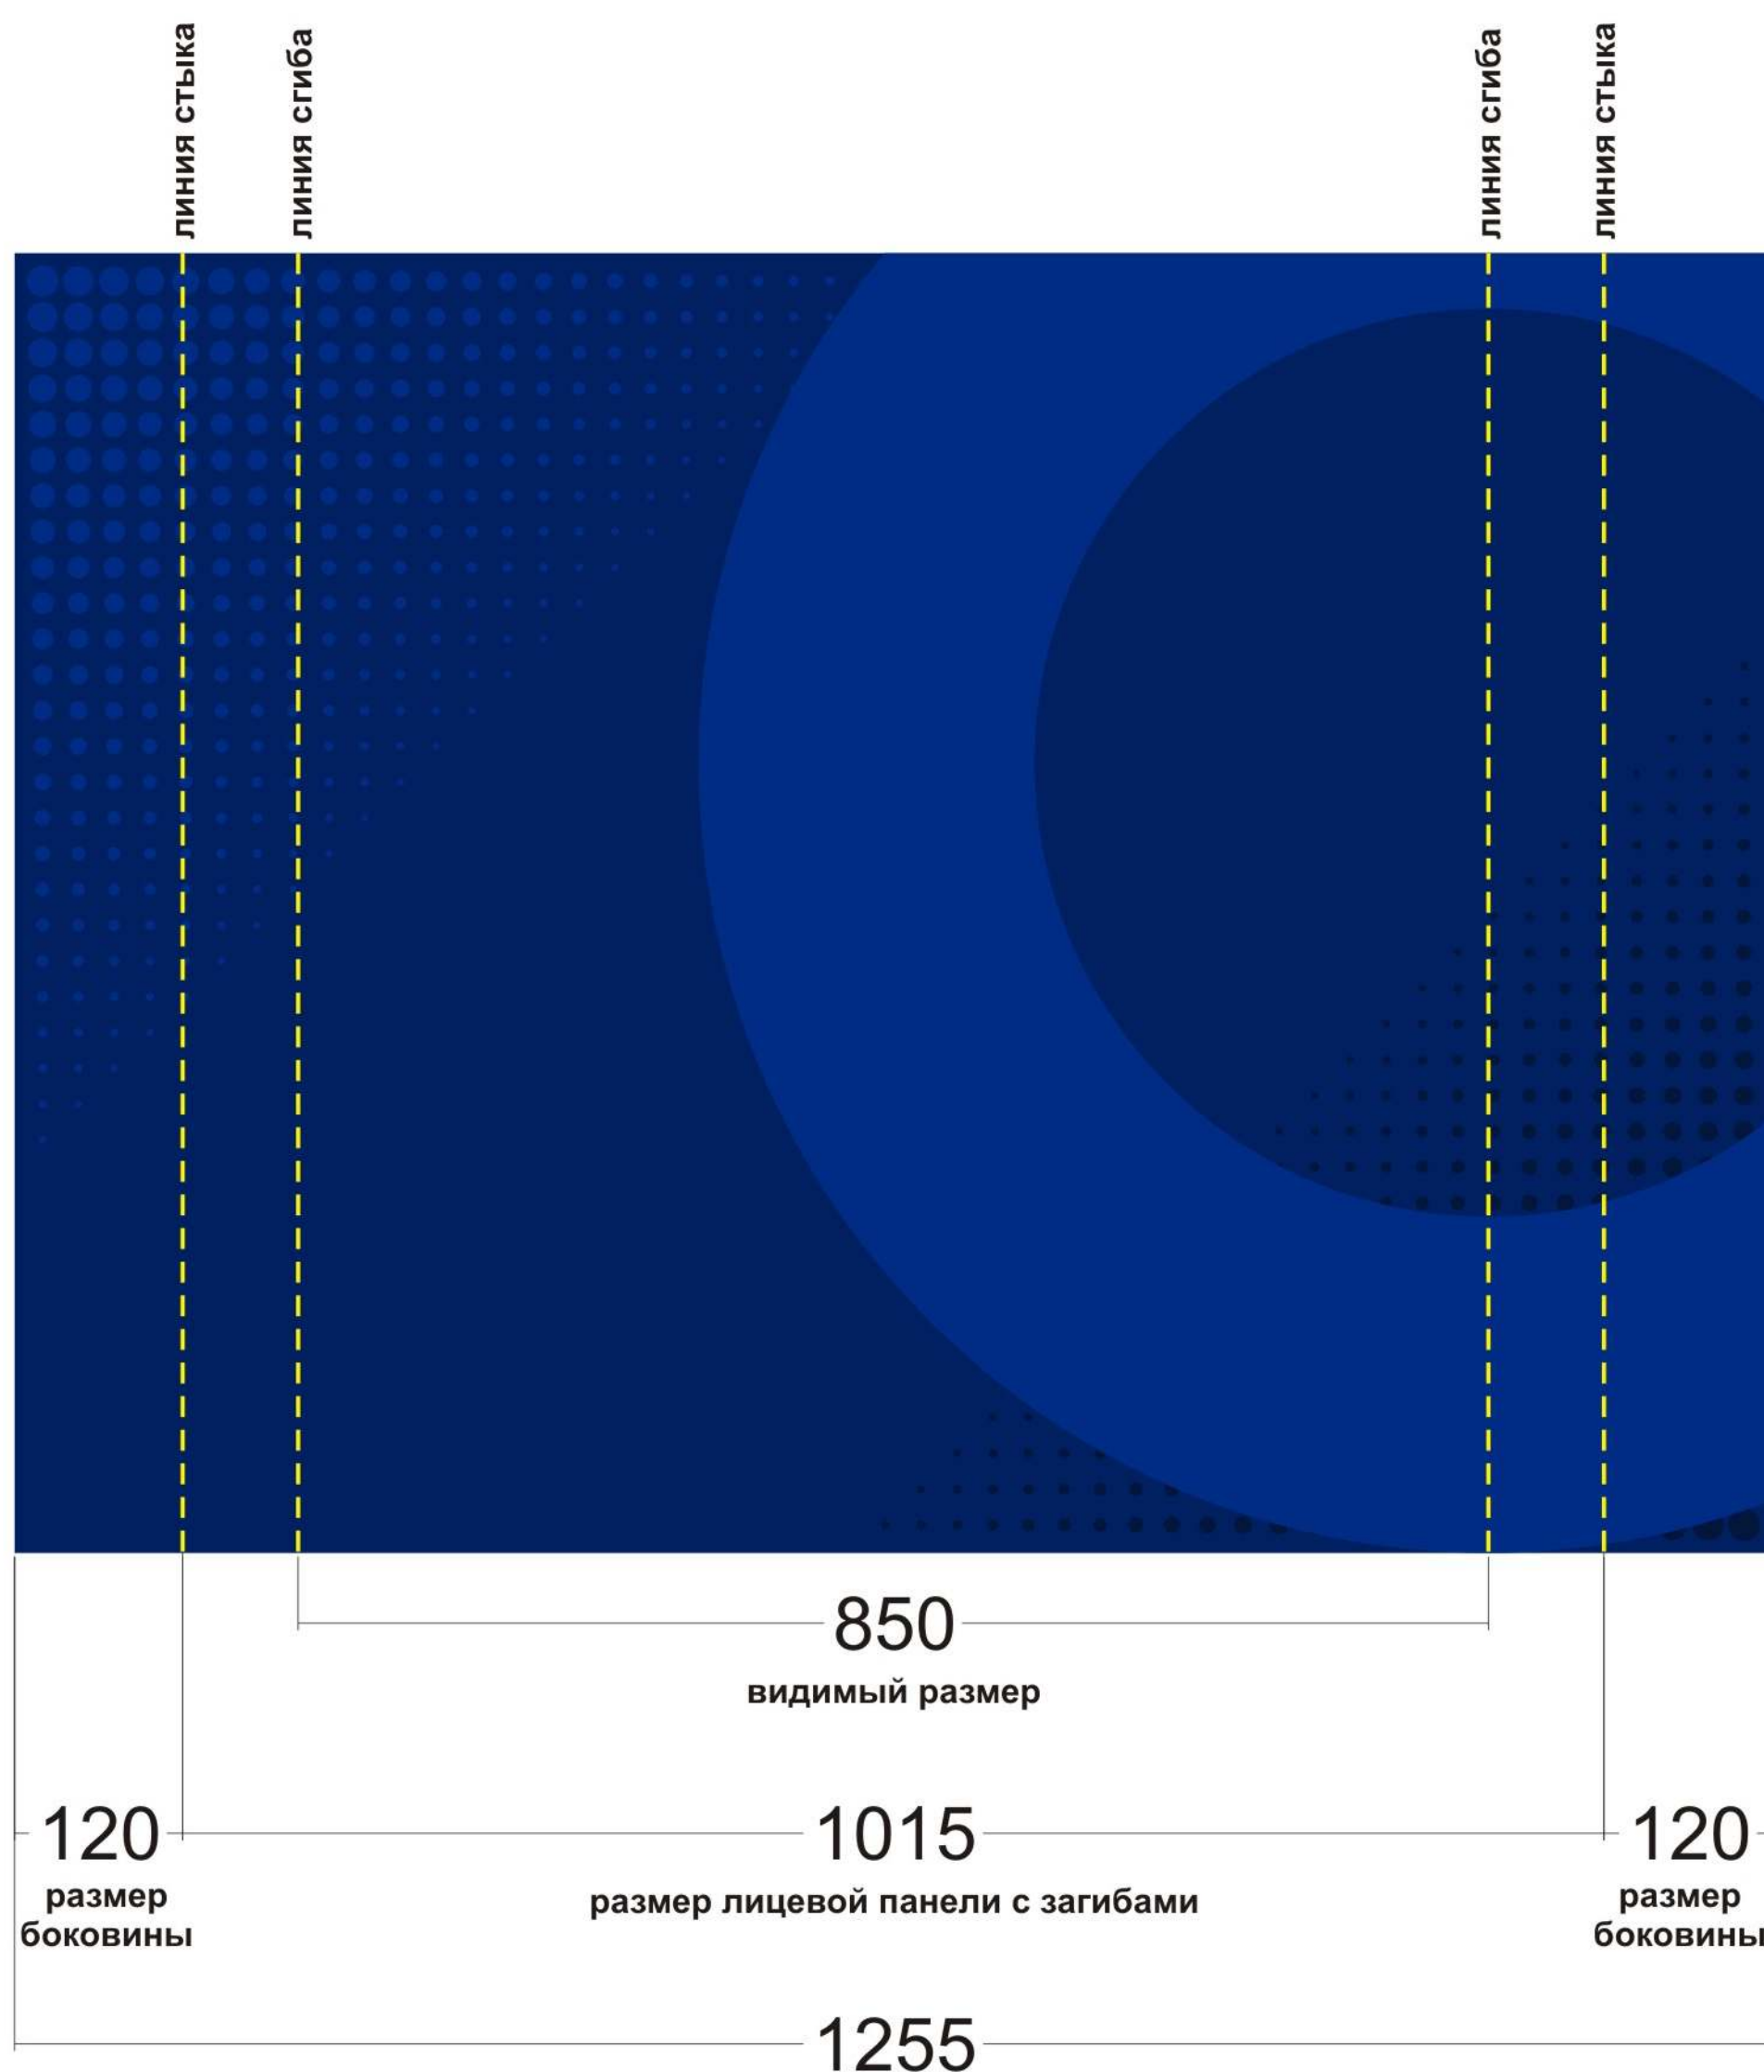

# Промостол “Абсолют”

# Промостол “Абсолют” с боковинами

Следует подготовить единое изображение.  
Из-за сложного соединения между боковинами и лицевой панелью,  
**РЕКОМЕНДУЕМ** оставлять на стыках вылет фона  
и не размещать на них крупные или важные графические элементы  
во избежание их искажений.

**ВНИМАНИЕ!** Печать на боковинах оплачивается дополнительно, +700 р./компл.